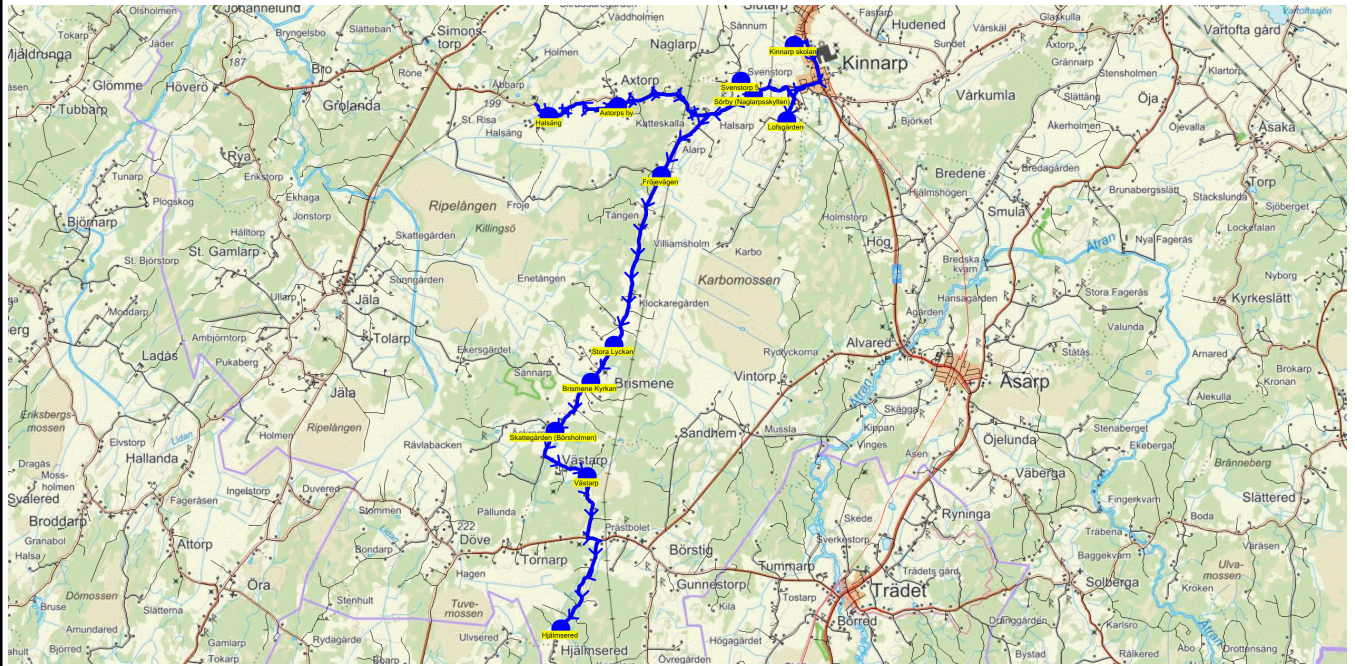

SKJUTS+  
2023-08-03 11:49:36Entreprenör Hallsbergs Buss AB  
Fordon 16 Buss 16

Läsår 23/24

Turnr	Start kl	Slut kl	Linjesträckning			
M457	14.35	15.10	Kinnarp skolan - Lofsgården - Svenstorp 5 - Sörby (Naglarpskyllten) - Halsång - Fröjevågen - Stora Lyckan - Brismene Kyrkan - Skattegården (Börsholmen) - Västarp - Hjälmsered MÅNDAGAR			
PunktNr	Hållplats	Km-Ack	Tid	På	Av	Byte
41390	Kinnarp skolan	0	14.35	19		
461	Lofsgården	2.17	14.39		2	
41409	Svenstorp 5	4.15	14.42		3	
469	Sörby (Naglarpskyllten)	4.53	14.43			
451	Halsång	9.01	14.49		3	
455	Fröjevågen	14.75	14.55		2	
459	Stora Lyckan	18.23	15.00		4	
433	Brismene Kyrkan	19.06	15.01		3	
457	Skattegården (Börsholmen)	20.27	15.03		1	
432	Västarp	21.75	15.06			
471	Hjälmsered	25.2	15.10		1	

SKJUTS+  
2023-08-03 11:49:39Entreprenör Hallsbergs Buss AB  
Fordon 16 Buss 16

Läsår 23/24

Turnr	Start kl	Slut kl	Linjesträckning	PunktNr	Hållplats	Km-Ack	Tid	På	Av	Byte
TI457	14.35	15.10	Kinnarp skolan - Lofsgården - Svenstorp 5 - Sörby (Naglarpskyllten) - Axtorps by - Halsäng - Fröjevågen - Stora Lyckan - Brismene Kyrkan - Skattegården (Börsholmen) - Västarp - Hjälmsered TISDAGAR							
				41390	Kinnarp skolan	0	14.35	12		
				461	Lofsgården	2.17	14.39			
				41409	Svenstorp 5	4.15	14.42		3	
				469	Sörby (Naglarpskyllten)	4.53	14.43			
				450	Axtorps by	7.51	14.47			
				451	Halsäng	9.01	14.49			
				455	Fröjevågen	14.75	14.55		3	
				459	Stora Lyckan	18.23	15.00		4	
				433	Brismene Kyrkan	19.06	15.01		2	
				457	Skattegården (Börsholmen)	20.27	15.03			
				432	Västarp	21.75	15.06			
				471	Hjälmsered	25.2	15.10			