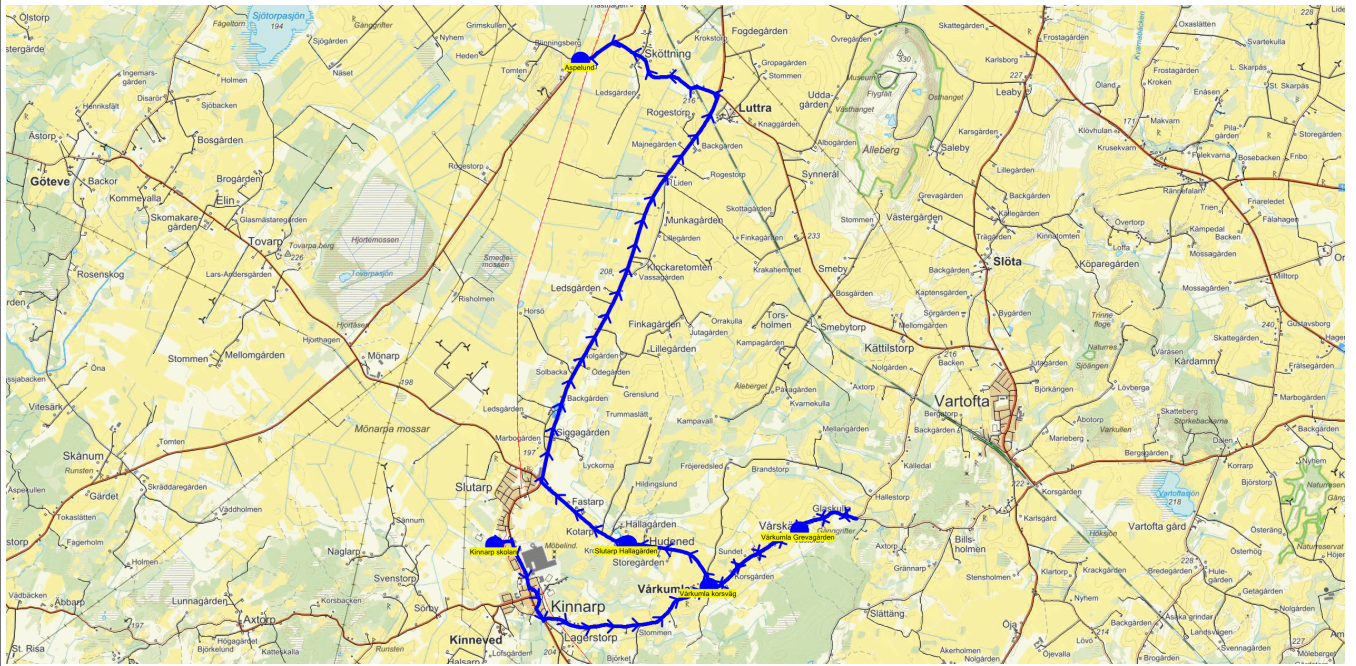

SKJUTS+
2023-08-03 11:49:11

Entreprenör Hallsbergs Buss AB
Fordon 15 Buss 15

Läsår 23/24

Turnr	Start kl	Slut kl	Linjesträckning	PunktNr	Hållplats	Km-Ack	Tid	På	Av	Byte
TI446	13.20	14.05	Kinnarp skolan - Vårkumla korsväg - Vårkumla Grevagården - Slutarp Hallagården - Aspelund TISDAGAR	41390	Kinnarp skolan	0	13.20	5		
				466	Vårkumla korsväg	3.94	13.30		1	
				470	Vårkumla Grevagården	5.42	13.35		3	
				467	Slutarp Hallagården	9.99	13.46			
				463	Aspelund	19.5	14.05		1