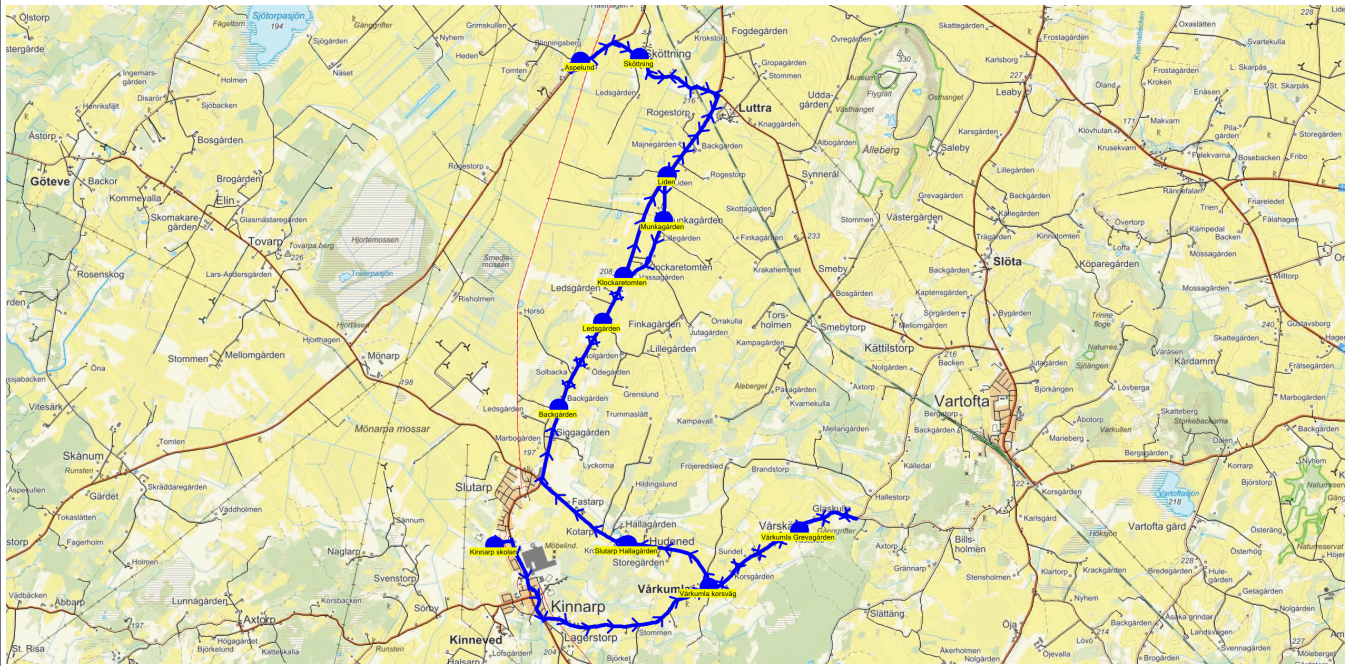

SKJUTS+
2023-08-03 11:49:17

Entreprenör Hallsbergs Buss AB
Fordon 15 Buss 15

Läsår 23/24

Turnr	Start kl	Slut kl	Linjesträckning
F446	13.20	14.05	Kinnarp skolan - Vårkumla korsväg - Vårkumla Grevagården - Slutarp Hallagården - Aspelund - Sköttning - Liden - Munkagården - Klockaretomten - Ledsgården - Backgården FREDAGÅR

PunktNr	Hållplats	Km-Ack	Tid	På	Av	Byte
41390	Kinnarp skolan	0	13.20	15		
466	Vårkumla korsväg	3.94	13.27		2	
470	Vårkumla Grevagården	5.42	13.30		3	
467	Slutarp Hallagården	9.99	13.38			
463	Aspelund	19.5	13.50		1	
462	Sköttning	20.88	13.53		1	
41296	Liden	23.46	13.57		2	
482	Munkagården	24.09	13.59		1	
41297	Klockaretomten	25.1	14.01		1	
41298	Ledsgården	25.78	14.03		1	
41300	Backgården	27.1	14.05		3