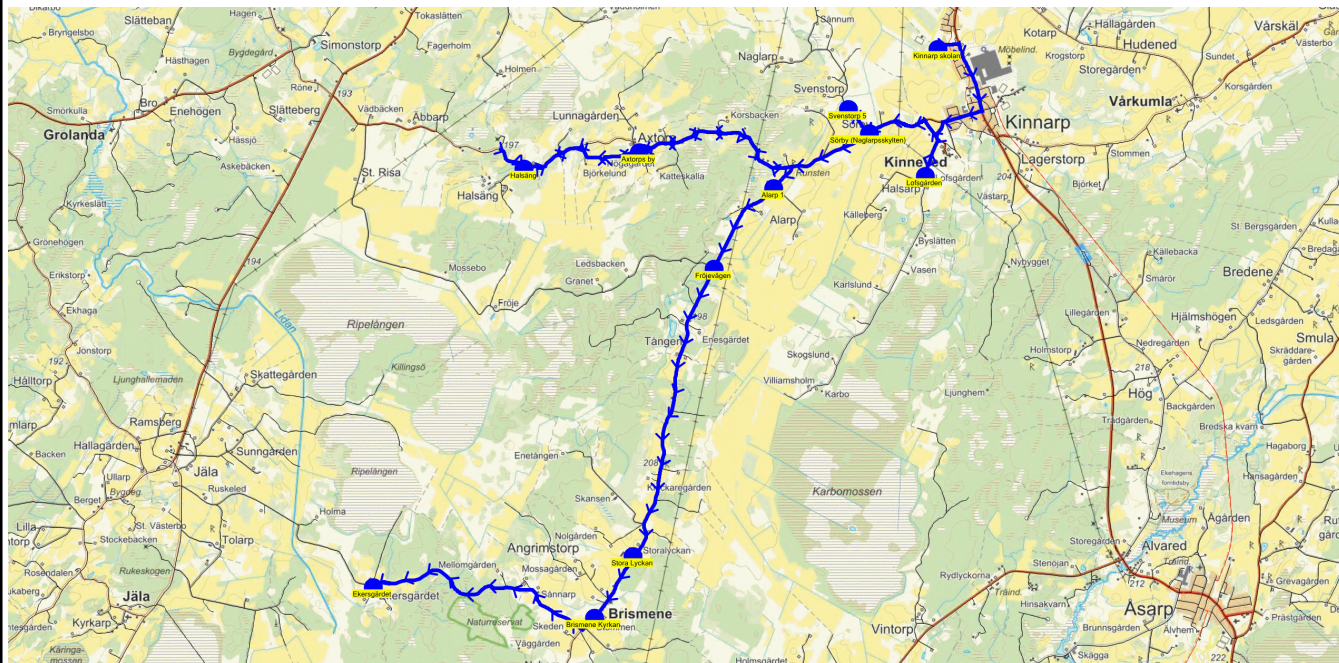

PunktNr	Hållplats	Km-Ack	Tid	På	Av	Byte
41390	Kinnarp skolan	0	13.20	15		
466	Vårkumla korsväg	3.94	13.27		2	
470	Vårkumla Grevagården	5.42	13.30		3	
467	Slutarp Hallagården	9.99	13.38			
463	Aspelund	19.5	13.50		1	
462	Sköttning	20.88	13.53		1	
41296	Liden	23.46	13.57		2	
482	Munkagården	24.09	13.59		1	
41297	Klockaretomten	25.1	14.01		1	
41298	Ledsgården	25.78	14.03		1	
41300	Backgården	27.1	14.05		3	

SKJUTS+

Entreprenör Hallsbergs Buss AB

Läsår 23/24

2023-08-03 11:49:20

Fordon 16 Buss 16

Turnr	Start kl	Slut kl	Linjesträckning			
447	13.20	13.49	Kinnarp skolan - Lofsgården - Svenstorp 5 - Sörby (Naglarpskyllten) - Axtorps by - Halsäng - Alarp 1 - Fröjevågen - Stora Lyckan - Brismene Kyrkan - Ekersgårdet MÅNDAGAR - FREDAGAR			
PunktNr	Hållplats	Km-Ack	Tid	På	Av	Byte
41390	Kinnarp skolan	0	13.20	<b>16</b>		
461	Lofsgården	2.17	13.23		<b>2</b>	
41409	Svenstorp 5	4.15	13.26		<b>2</b>	
469	Sörby (Naglarpskyllten)	4.53	13.27			
450	Axtorps by	7.51	13.31			
451	Halsäng	9.01	13.33		<b>1</b>	
453	Alarp 1	13.58	13.38		1	
455	Fröjevågen	14.75	13.40		<b>2</b>	
459	Stora Lyckan	18.23	13.44		<b>2</b>	
433	Brismene Kyrkan	19.06	13.46		<b>4</b>	
124	Ekersgårdet	22.03	13.49		2	