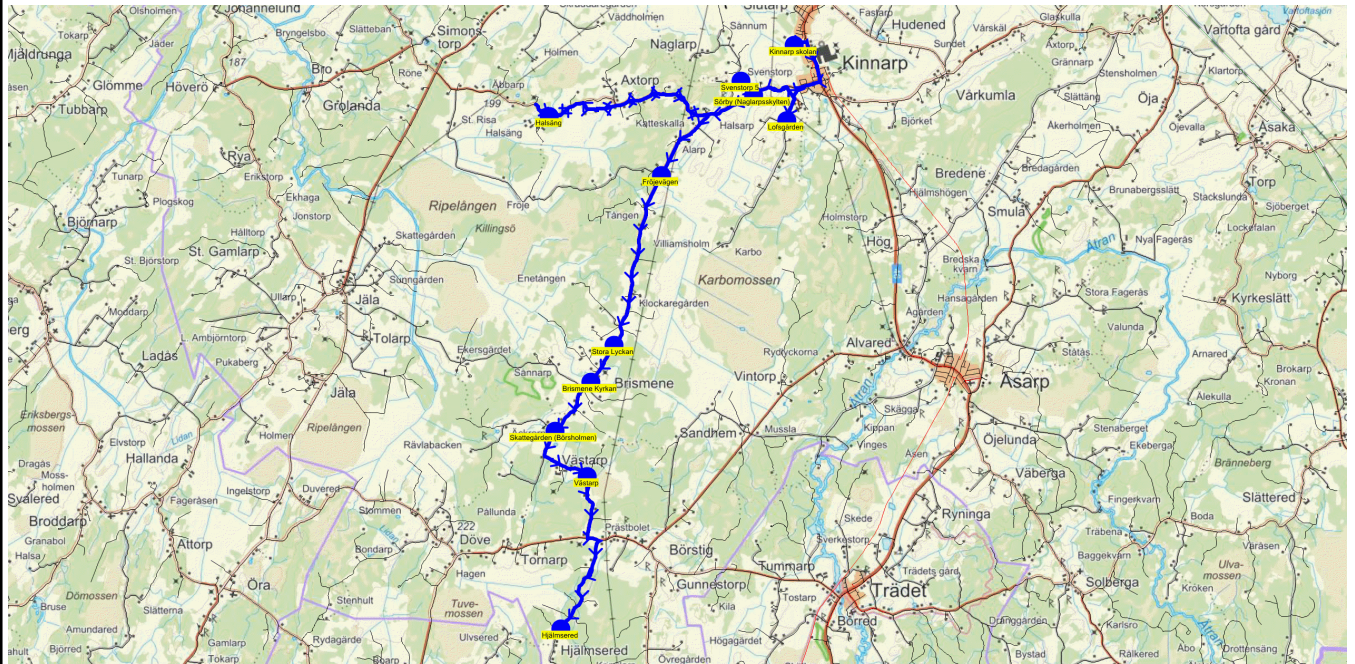

SKJUTS+  
2023-08-03 11:49:39Entreprenör Hallsbergs Buss AB  
Fordon 16 Buss 16

Läsår 23/24

Turnr	Start kl	Slut kl	Linjesträckning	PunktNr	Hållplats	Km-Ack	Tid	På	Av	Byte
TI457	14.35	15.10	Kinnarp skolan - Lofsgården - Svenstorp 5 - Sörby (Naglarpskyllten) - Axtorps by - Halsäng - Fröjevågen - Stora Lyckan - Brismene Kyrkan - Skattegården (Börsholmen) - Västarp - Hjälmsered TISDAGAR							
				41390	Kinnarp skolan	0	14.35	12		
				461	Lofsgården	2.17	14.39			
				41409	Svenstorp 5	4.15	14.42		3	
				469	Sörby (Naglarpskyllten)	4.53	14.43			
				450	Axtorps by	7.51	14.47			
				451	Halsäng	9.01	14.49			
				455	Fröjevågen	14.75	14.55		3	
				459	Stora Lyckan	18.23	15.00		4	
				433	Brismene Kyrkan	19.06	15.01		2	
				457	Skattegården (Börsholmen)	20.27	15.03			
				432	Västarp	21.75	15.06			
				471	Hjälmsered	25.2	15.10			

SKJUTS+  
2023-08-03 11:49:41Entreprenör Hallsbergs Buss AB  
Fordon 16 Buss 16

Läsår 23/24

Turnr	Start kl	Slut kl	Linjesträckning			
O457	14.35	15.16	Kinnarp skolan - Lofsgården - Svenstorp 5 - Sörby (Naglarpskyllten) - Halsång - Fröjevågen - Stora Lyckan - Brismene Kyrkan - Skattegården (Börsholmen) - Västarp - Hjälmsered ONSDAGAR			
PunktNr	Hållplats	Km-Ack	Tid	På	Av	Byte
41390	Kinnarp skolan	0	14.35	24		
461	Lofsgården	2.17	14.39		4	
41409	Svenstorp 5	4.15	14.43		3	
469	Sörby (Naglarpskyllten)	4.53	14.44			
451	Halsång	9.01	14.51		4	
455	Fröjevågen	14.75	14.59		2	
459	Stora Lyckan	18.23	15.04		4	
433	Brismene Kyrkan	19.06	15.06		5	
457	Skattegården (Börsholmen)	20.27	15.08		1	
432	Västarp	21.75	15.11			
471	Hjälmsered	25.2	15.16		1	