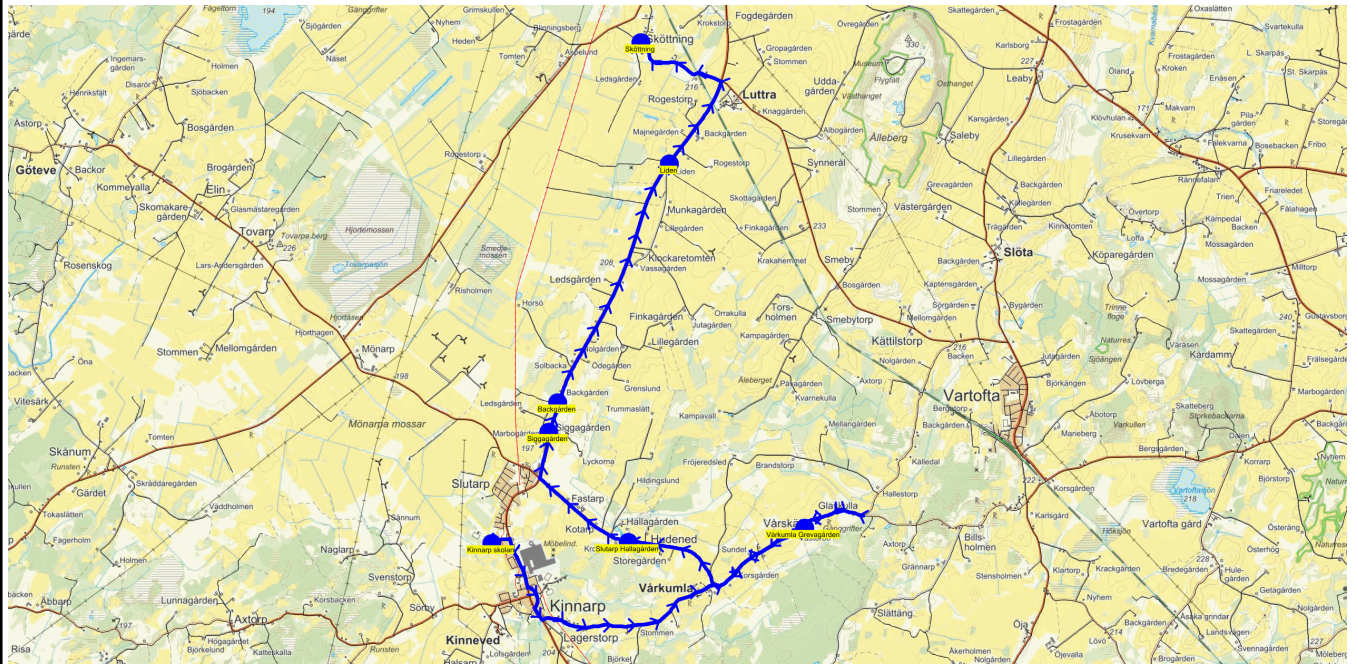

SKJUTS+  
2023-08-03 11:49:46Entreprenör Hallsbergs Buss AB  
Fordon 16 Buss 16

Läsår 23/24

Turnr	Start kl	Slut kl	Linjesträckning			
F457	14.35	15.10	Kinnarp skolan - Lofsgården - Svenstorp 5 - Sörby (Naglarps skylten) - Halsång - Fröjevågen - Stora Lyckan - Brismene Kyrkan - Skattegården (Börsholmen) - Västarp - Hjälmsered FREDAGAR			
PunktNr	Hållplats	Km-Ack	Tid	På	Av	Byte
41390	Kinnarp skolan	0	14.35	14		
461	Lofsgården	2.17	14.39		2	
41409	Svenstorp 5	4.15	14.42		1	
469	Sörby (Naglarps skylten)	4.53	14.43			
451	Halsång	9.01	14.49		3	
455	Fröjevågen	14.75	14.55		1	
459	Stora Lyckan	18.23	15.00		3	
433	Brismene Kyrkan	19.06	15.01		2	
457	Skattegården (Börsholmen)	20.27	15.03		1	
432	Västarp	21.75	15.06			
471	Hjälmsered	25.2	15.10		1	

SKJUTS+  
2023-08-03 11:49:48Entreprenör Hallsbergs Buss AB  
Fordon 15 Buss 15

Läsår 23/24

Turnnr	Start kl	Slut kl	Linjesträckning			
M466	15.40	16.05	Kinnarp skolan - Värkumla Grevagården - Slutarp Hallagården - Siggagården - Backgården - Liden - Sköttning MÅNDAGAR			
PunktNr	Hållplats	Km-Ack	Tid	På	Av	Byte
41390	Kinnarp skolan	0	15.40			
470	Värkumla Grevagården	5.42	15.48			
467	Slutarp Hallagården	9.99	15.54			
41301	Siggagården	12.09	15.57			
41300	Backgården	12.5	15.58			
41296	Liden	15.99	16.02			
462	Sköttning	18.57	16.05			

Turnr	Start kl	Slut kl	Linjesträckning			
TI466	15.40	16.05	Kinnarp skolan - Vårkumla Grevagården - Slutarp Hallagården - Siggagården - Backgården - Liden - Sköttning - Stora Rogestorp TISDAGAR			
PunktNr	Hållplats	Km-Ack	Tid	På	Av	Byte
41390	Kinnarp skolan	0	15.40	8		
470	Vårkumla Grevagården	5.42	15.47		2	
467	Slutarp Hallagården	9.99	15.52			
41301	Siggagården	12.09	15.55			
41300	Backgården	12.5	15.56		3	
41296	Liden	15.99	15.59		1	
462	Sköttning	18.57	16.02		1	
103	Stora Rogestorp	21.43	16.05		1	