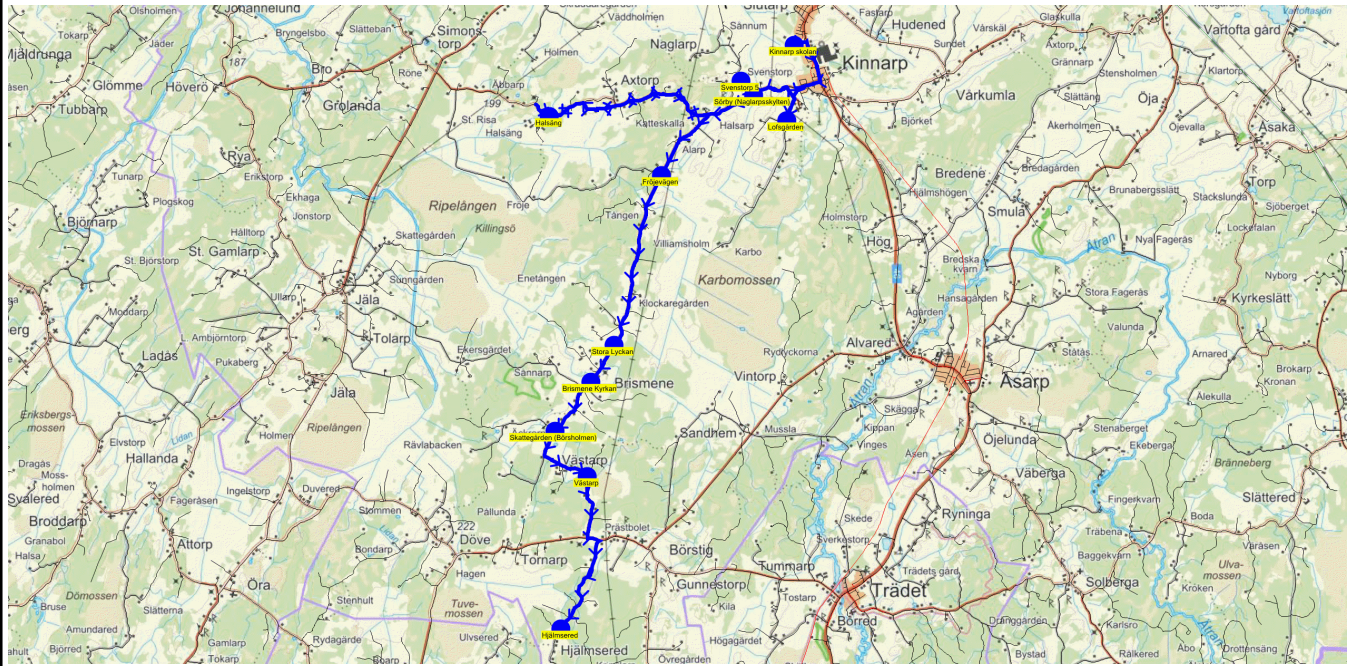

SKJUTS+  
2023-08-03 11:49:33Entreprenör Hallsbergs Buss AB  
Fordon 15 Buss 15

Läsår 23/24

Turnr	Start kl	Slut kl	Linjesträckning			
F456	14.35	15.24	Kinnarp skolan - Vårkumla korsväg - Vårkumla Grevagården - Slutarp Hallagården - Backgården - Ledsgården - Liden - Rogestorp - Sköttning - Stora Rogestorp - Mönarp FREDAGAR			
PunktNr	Hållplats	Km-Ack	Tid	På	Av	Byte
41390	Kinnarp skolan	0	14.35	15		
466	Vårkumla korsväg	3.94	14.43		1	
470	Vårkumla Grevagården	5.42	14.46		3	
467	Slutarp Hallagården	9.99	14.55			
41300	Backgården	12.5	15.00		3	
41298	Ledsgården	13.81	15.02		1	
41296	Liden	15.99	15.05		3	
486	Rogestorp	16.55	15.08		1	
462	Sköttning	18.57	15.12		1	
103	Stora Rogestorp	21.43	15.17		1	
465	Mönarp	24.74	15.24		1	

SKJUTS+  
2023-08-03 11:49:36Entreprenör Hallsbergs Buss AB  
Fordon 16 Buss 16

Läsår 23/24

Turnr	Start kl	Slut kl	Linjesträckning			
M457	14.35	15.10	Kinnarp skolan - Lofsgården - Svenstorp 5 - Sörby (Naglarpskyllten) - Halsång - Fröjevågen - Stora Lyckan - Brismene Kyrkan - Skattegården (Börsholmen) - Västarp - Hjälmsered MÅNDAGAR			
PunktNr	Hållplats	Km-Ack	Tid	På	Av	Byte
41390	Kinnarp skolan	0	14.35	19		
461	Lofsgården	2.17	14.39		2	
41409	Svenstorp 5	4.15	14.42		3	
469	Sörby (Naglarpskyllten)	4.53	14.43			
451	Halsång	9.01	14.49		3	
455	Fröjevågen	14.75	14.55		2	
459	Stora Lyckan	18.23	15.00		4	
433	Brismene Kyrkan	19.06	15.01		3	
457	Skattegården (Börsholmen)	20.27	15.03		1	
432	Västarp	21.75	15.06			
471	Hjälmsered	25.2	15.10		1	