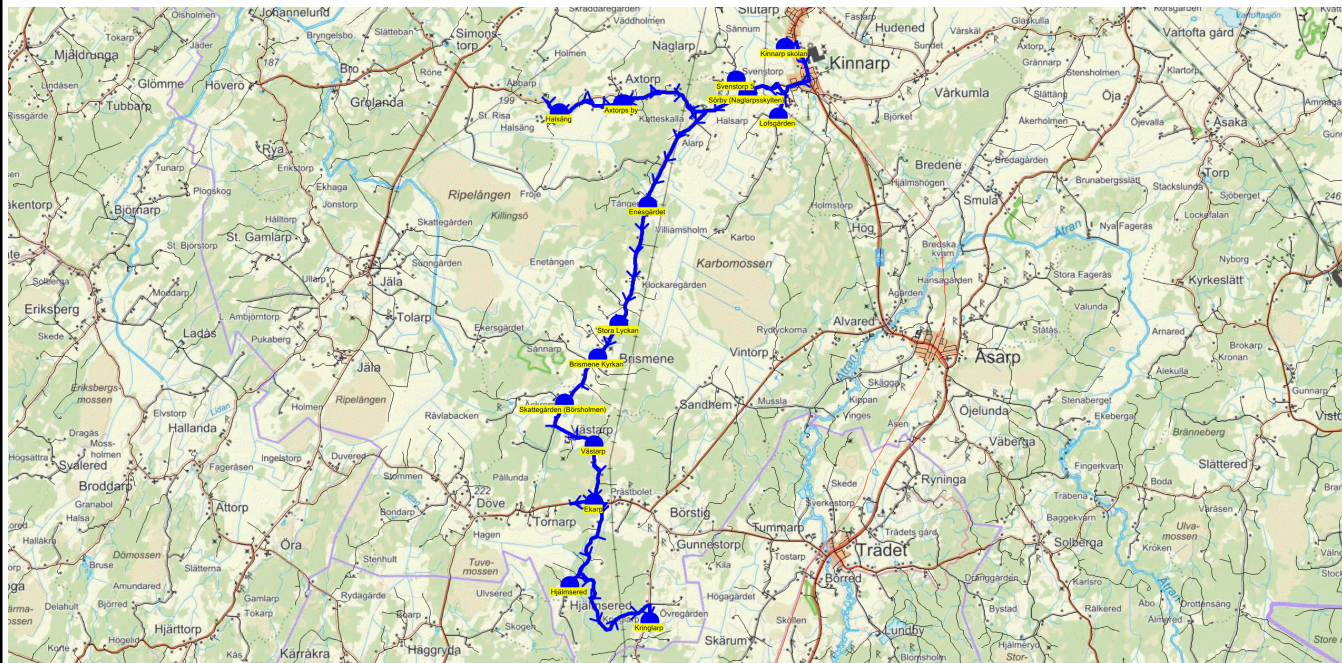

SKJUTS+
2023-08-03 11:49:58

Entreprenör Hallsbergs Buss AB
Fordon 16 Buss 16

Läsår 23/24

Turnr	Start kl	Slut kl	Linjesträckning			
O467	15.40	16.25	Kinnarp skolan - Lofsgården - Sörby (Naglarpskyllten) - Svenstorp 5 - Halsäng - Axtorps by - Enesgårdet - Stora Lyckan - Brismene Kyrkan - Skattegården (Börsholmen) - Västarp - Ekarp - Hjälmsered - Kringlarp ONSDAGAR			
PunktNr	Hållplats	Km-Ack	Tid	På	Av	Byte
41390	Kinnarp skolan	0	15.40			
461	Lofsgården	2.17	15.44			
469	Sörby (Naglarpskyllten)	3.77	15.47			
41409	Svenstorp 5	4.18	15.48			
451	Halsäng	9.02	15.57			
450	Axtorps by	11.29	16.01			
460	Enesgårdet	15.64	16.10			
459	Stora Lyckan	18.24	16.14			
433	Brismene Kyrkan	19.07	16.16			
457	Skattegården (Börsholmen)	20.29	16.17			
432	Västarp	21.76	16.18			
404	Ekarp	23.03	16.19			
471	Hjälmsered	26.27	16.22			
435	Kringlarp	29.74	16.25