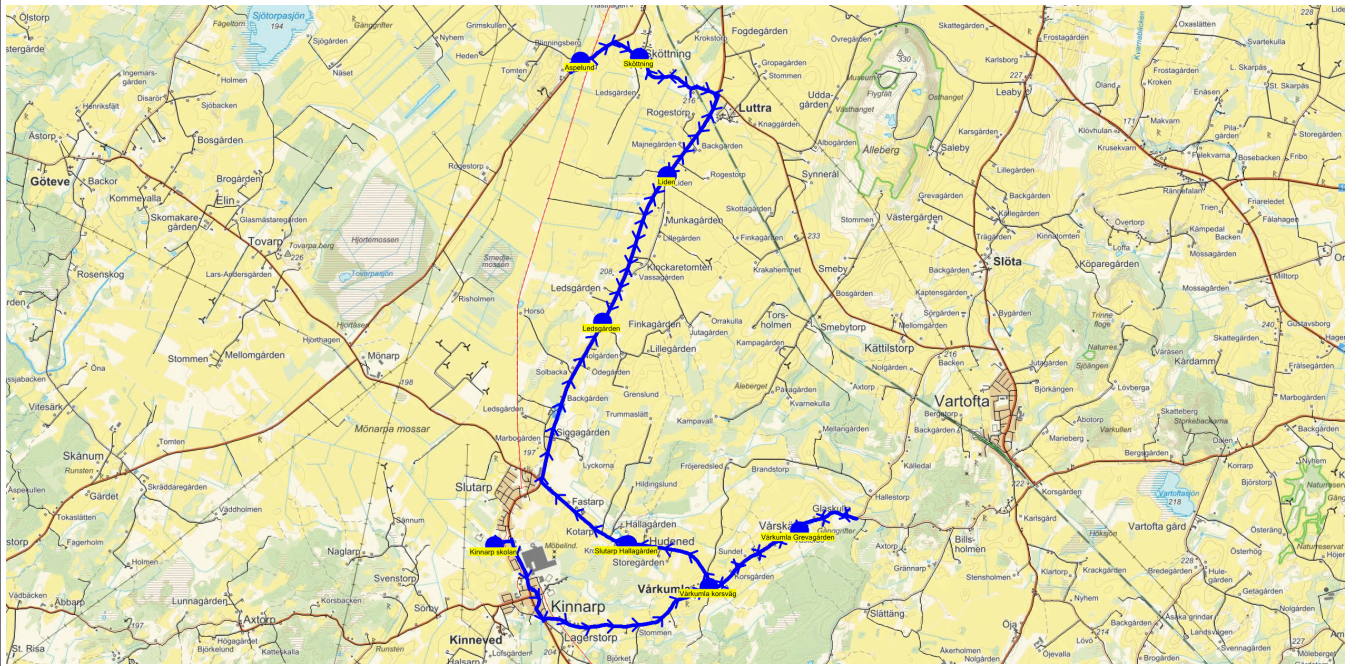

SKJUTS+  
2023-08-03 11:49:11Entreprenör Hallsbergs Buss AB  
Fordon 15 Buss 15

Läsår 23/24

Turnr	Start kl	Slut kl	Linjesträckning	PunktNr	Hållplats	Km-Ack	Tid	På	Av	Byte
TI446	13.20	14.05	Kinnarp skolan - Vårkumla korsväg - Vårkumla Grevagården - Slutarp Hallagården - Aspelund TISDAGAR	41390	Kinnarp skolan	0	13.20	5		
				466	Vårkumla korsväg	3.94	13.30		1	
				470	Vårkumla Grevagården	5.42	13.35		3	
				467	Slutarp Hallagården	9.99	13.46			
				463	Aspelund	19.5	14.05		1	

SKJUTS+  
2023-08-03 11:49:13Entreprenör Hallsbergs Buss AB  
Fordon 15 Buss 15

Läsår 23/24

Turnr	Start kl	Slut kl	Linjesträckning			
O446	13.20	14.05	Kinnarp skolan - Vårkumla korsväg - Vårkumla Grevagården - Slutarp Hallagården - Aspelund - Sköttning - Liden - Ledsgården ONSDAGAR			
PunktNr	Hållplats	Km-Ack	Tid	På	Av	Byte
41390	Kinnarp skolan	0	13.20	6		
466	Vårkumla korsväg	3.94	13.28		1	
470	Vårkumla Grevagården	5.42	13.31		1	
467	Slutarp Hallagården	9.99	13.40			
463	Aspelund	19.5	13.54		1	
462	Sköttning	20.88	13.57		1	
41296	Liden	23.46	14.02		1	
41298	Ledsgården	25.64	14.05		1	