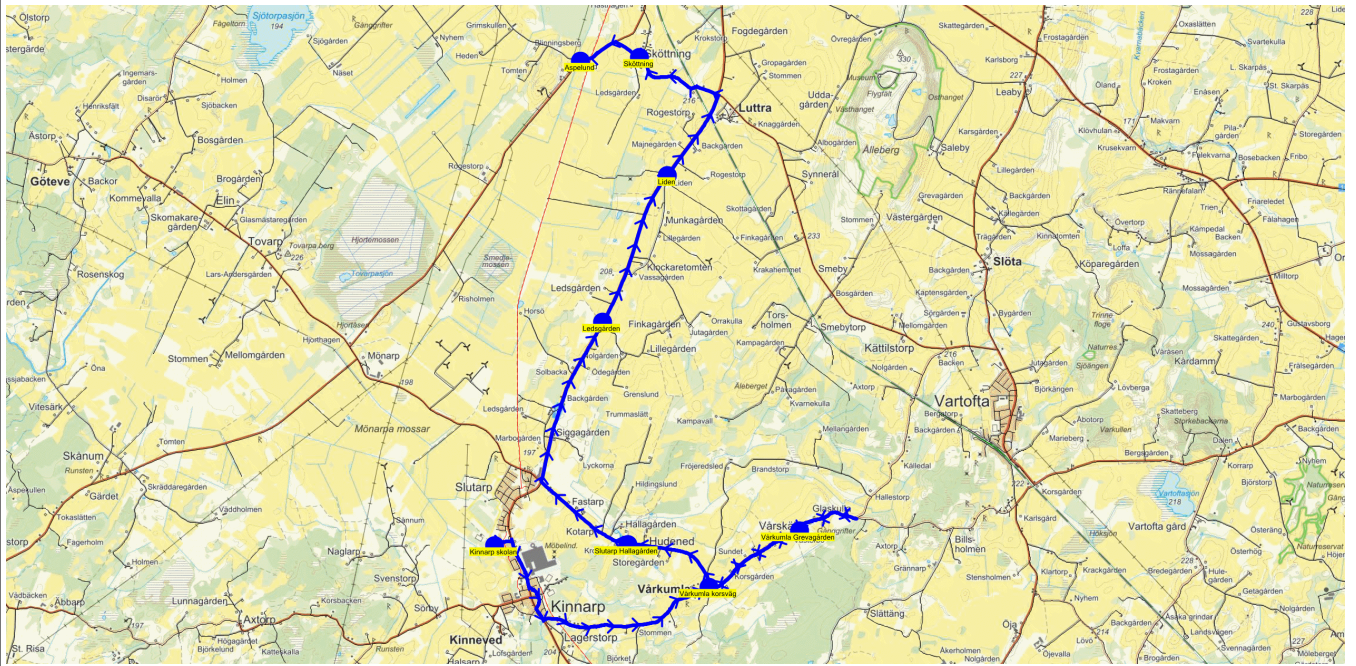

SKJUTS+  
2023-08-03 11:49:08Entreprenör Hallsbergs Buss AB  
Fordon 15 Buss 15

Läsår 23/24

Turnr	Start kl	Slut kl	Linjesträckning	PunktNr	Hållplats	Km-Ack	Tid	På	Av	Byte
M446	13.20	14.04	Kinnarp skolan - Vårkumla korsväg - Vårkumla Grevagården - Slutarp Hallagården - Ledsgården - Liden - Sköttning - Aspelund MÅNDAGAR	41390	Kinnarp skolan	0	13.20	8		
				466	Vårkumla korsväg	3.94	13.29		1	
				470	Vårkumla Grevagården	5.42	13.33		3	
				467	Slutarp Hallagården	9.99	13.44			
				41298	Ledsgården	13.81	13.52		1	
				41296	Liden	15.99	13.56		1	
				462	Sköttning	18.57	14.01		1	
				463	Aspelund	19.5	14.04		1	

SKJUTS+  
2023-08-03 11:49:11Entreprenör Hallsbergs Buss AB  
Fordon 15 Buss 15

Läsår 23/24

Turnr	Start kl	Slut kl	Linjesträckning	PunktNr	Hållplats	Km-Ack	Tid	På	Av	Byte
TI446	13.20	14.05	Kinnarp skolan - Vårkumla korsväg - Vårkumla Grevagården - Slutarp Hallagården - Aspelund TISDAGAR	41390	Kinnarp skolan	0	13.20	5		
				466	Vårkumla korsväg	3.94	13.30		1	
				470	Vårkumla Grevagården	5.42	13.35		3	
				467	Slutarp Hallagården	9.99	13.46			
				463	Aspelund	19.5	14.05		1	