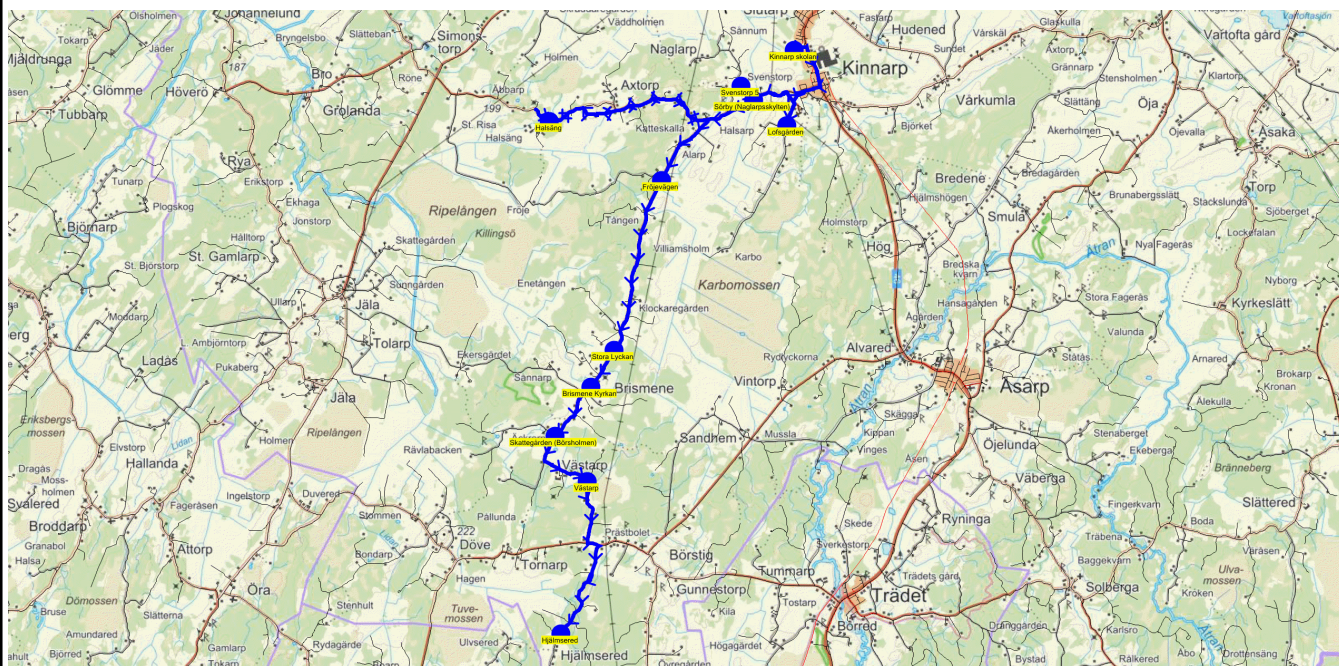

SKJUTS+  
2023-08-03 11:49:43Entreprenör Hallsbergs Buss AB  
Fordon 16 Buss 16

Läsår 23/24

Turnr	Start kl	Slut kl	Linjesträckning	PunktNr	Hållplats	Km-Ack	Tid	På	Av	Byte
TO457	15.40	16.15	Kinnarp skolan - Lofsgården - Svenstorp 5 - Sörby (Naglarpskyllten) - Axtorps by - Halsäng - Fröjevågen - Stora Lyckan - Brismene Kyrkan - Skattegården (Börsholmen) - Västarp - Hjälmsered TÖRS DAGAR							
				41390	Kinnarp skolan	0	15.40	22		
				461	Lofsgården	2.17	15.44		2	
				41409	Svenstorp 5	4.15	15.47		3	
				469	Sörby (Naglarpskyllten)	4.53	15.48			
				450	Axtorps by	7.51	15.52			
				451	Halsäng	9.01	15.54		3	
				455	Fröjevågen	14.75	16.00		3	
				459	Stora Lyckan	18.23	16.05		5	
				433	Brismene Kyrkan	19.06	16.06		4	
				457	Skattegården (Börsholmen)	20.27	16.08		1	
				432	Västarp	21.75	16.11			
				471	Hjälmsered	25.2	16.15		1	

SKJUTS+  
2023-08-03 11:49:46Entreprenör Hallsbergs Buss AB  
Fordon 16 Buss 16

Läsår 23/24

Turnr	Start kl	Slut kl	Linjesträckning			
F457	14.35	15.10	Kinnarp skolan - Lofsgården - Svenstorp 5 - Sörby (Naglarps skylten) - Halsång - Fröjevågen - Stora Lyckan - Brismene Kyrkan - Skattegården (Börsholmen) - Västarp - Hjälmsered FREDAGAR			
PunktNr	Hållplats	Km-Ack	Tid	På	Av	Byte
41390	Kinnarp skolan	0	14.35	14		
461	Lofsgården	2.17	14.39		2	
41409	Svenstorp 5	4.15	14.42		1	
469	Sörby (Naglarps skylten)	4.53	14.43			
451	Halsång	9.01	14.49		3	
455	Fröjevågen	14.75	14.55		1	
459	Stora Lyckan	18.23	15.00		3	
433	Brismene Kyrkan	19.06	15.01		2	
457	Skattegården (Börsholmen)	20.27	15.03		1	
432	Västarp	21.75	15.06			
471	Hjälmsered	25.2	15.10		1	