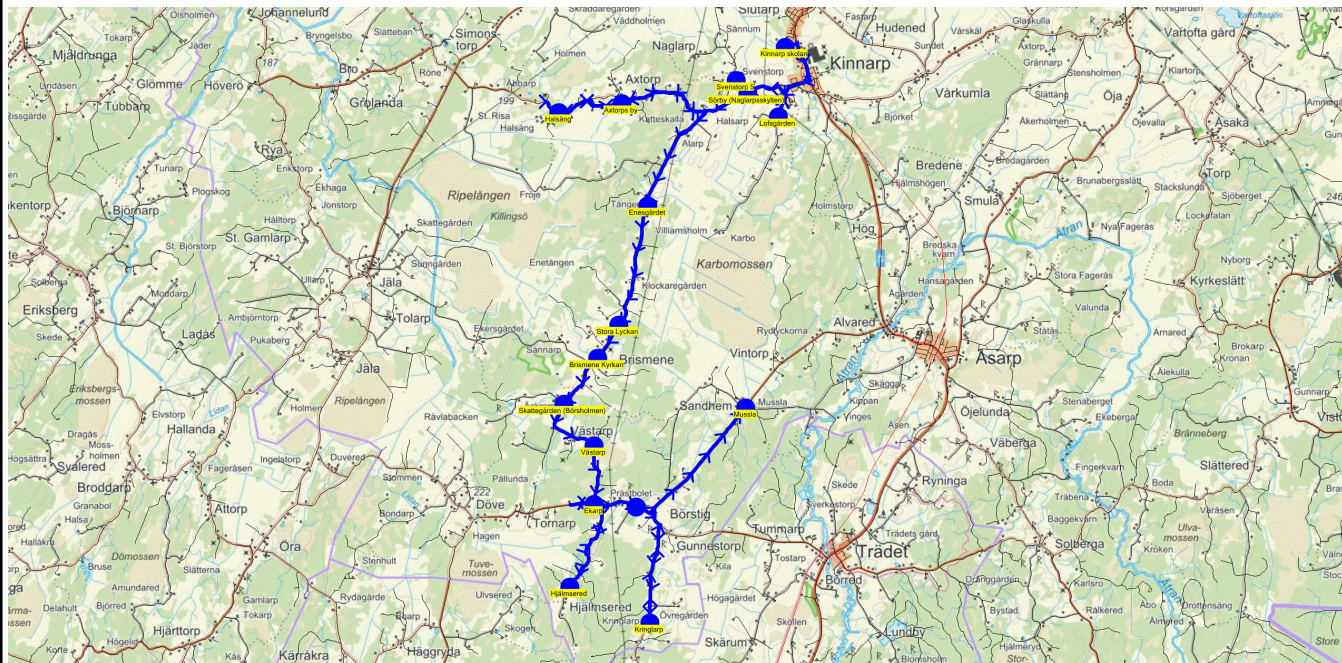

SKJUTS+
2023-08-03 11:49:55

Entreprenör Hallsbergs Buss AB
Fordon 16 Buss 16

Läsår 23/24

Turnr	Start kl	Slut kl	Linjesträckning			
TI467	15.40	16.30	Kinnarp skolan - Lofsgården - Sörby (Naglarpskyllten) - Svenstorp 5 - Halsäng - Axtorps by - Enesgårdet - Stora Lyckan - Brismene Kyrkan - Skattegården (Börsholmen) - Västarp - Ekarp - Hjälmsered - Prästgården Börstig - Kringlarp - Mussla TISDAGAR			
PunktNr	Hållplats	Km-Ack	Tid	På	Av	Byte
41390	Kinnarp skolan	0	15.40	11		
461	Lofsgården	2.17	15.44		2	
469	Sörby (Naglarpskyllten)	3.77	15.47			
41409	Svenstorp 5	4.18	15.48			
451	Halsäng	9.02	15.57		3	
450	Axtorps by	11.29	16.01			
460	Enesgårdet	15.64	16.10			
459	Stora Lyckan	18.24	16.14		1	
433	Brismene Kyrkan	19.07	16.16		2	
457	Skattegården (Börsholmen)	20.29	16.17		1	
432	Västarp	21.76	16.18			
404	Ekarp	23.03	16.19			
471	Hjälmsered	26.27	16.21		1	
405	Prästgården Börstig	29.11	16.24			
435	Kringlarp	31.84	16.26			
408	Mussla	37.58	16.30		1