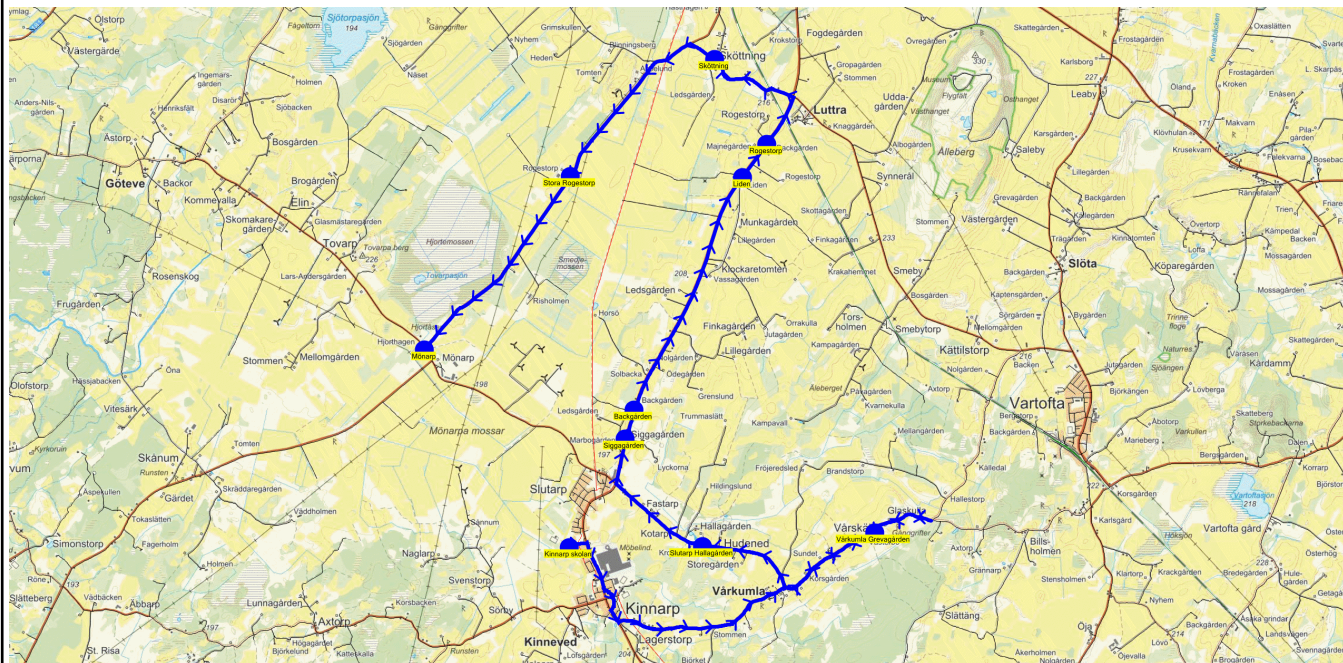

SKJUTS+  
2023-08-03 11:49:46Entreprenör Hallsbergs Buss AB  
Fordon 16 Buss 16

Läsår 23/24

Turnr	Start kl	Slut kl	Linjesträckning			
F457	14.35	15.10	Kinnarp skolan - Lofsgården - Svenstorp 5 - Sörby (Naglarps skylten) - Halsång - Fröjevågen - Stora Lyckan - Brismene Kyrkan - Skattegården (Börsholmen) - Västarp - Hjälmsered FREDAGAR			
PunktNr	Hållplats	Km-Ack	Tid	På	Av	Byte
41390	Kinnarp skolan	0	14.35	14		
461	Lofsgården	2.17	14.39		2	
41409	Svenstorp 5	4.15	14.42		1	
469	Sörby (Naglarps skylten)	4.53	14.43			
451	Halsång	9.01	14.49		3	
455	Fröjevågen	14.75	14.55		1	
459	Stora Lyckan	18.23	15.00		3	
433	Brismene Kyrkan	19.06	15.01		2	
457	Skattegården (Börsholmen)	20.27	15.03		1	
432	Västarp	21.75	15.06			
471	Hjälmsered	25.2	15.10		1	

SKJUTS+  
2023-08-03 11:49:48Entreprenör Hallsbergs Buss AB  
Fordon 15 Buss 15

Läsår 23/24

Turnnr	Start kl	Slut kl	Linjesträckning			
M466	15.40	16.05	Kinnarp skolan - Värkumla Grevagården - Slutarp Hallagården - Siggagården - Backgården - Liden - Sköttning MÅNDAGAR			
PunktNr	Hållplats	Km-Ack	Tid	På	Av	Byte
41390	Kinnarp skolan	0	15.40			
470	Värkumla Grevagården	5.42	15.48			
467	Slutarp Hallagården	9.99	15.54			
41301	Siggagården	12.09	15.57			
41300	Backgården	12.5	15.58			
41296	Liden	15.99	16.02			
462	Sköttning	18.57	16.05			

Turnr	Start kl	Slut kl	Linjesträckning			
TI466	15.40	16.05	Kinnarp skolan - Vårkumla Grevagården - Slutarp Hallagården - Siggagården - Backgården - Liden - Sköttning - Stora Rogestorp TISDAGAR			
PunktNr	Hållplats	Km-Ack	Tid	På	Av	Byte
41390	Kinnarp skolan	0	15.40	8		
470	Vårkumla Grevagården	5.42	15.47		2	
467	Slutarp Hallagården	9.99	15.52			
41301	Siggagården	12.09	15.55			
41300	Backgården	12.5	15.56		3	
41296	Liden	15.99	15.59		1	
462	Sköttning	18.57	16.02		1	
103	Stora Rogestorp	21.43	16.05		1	