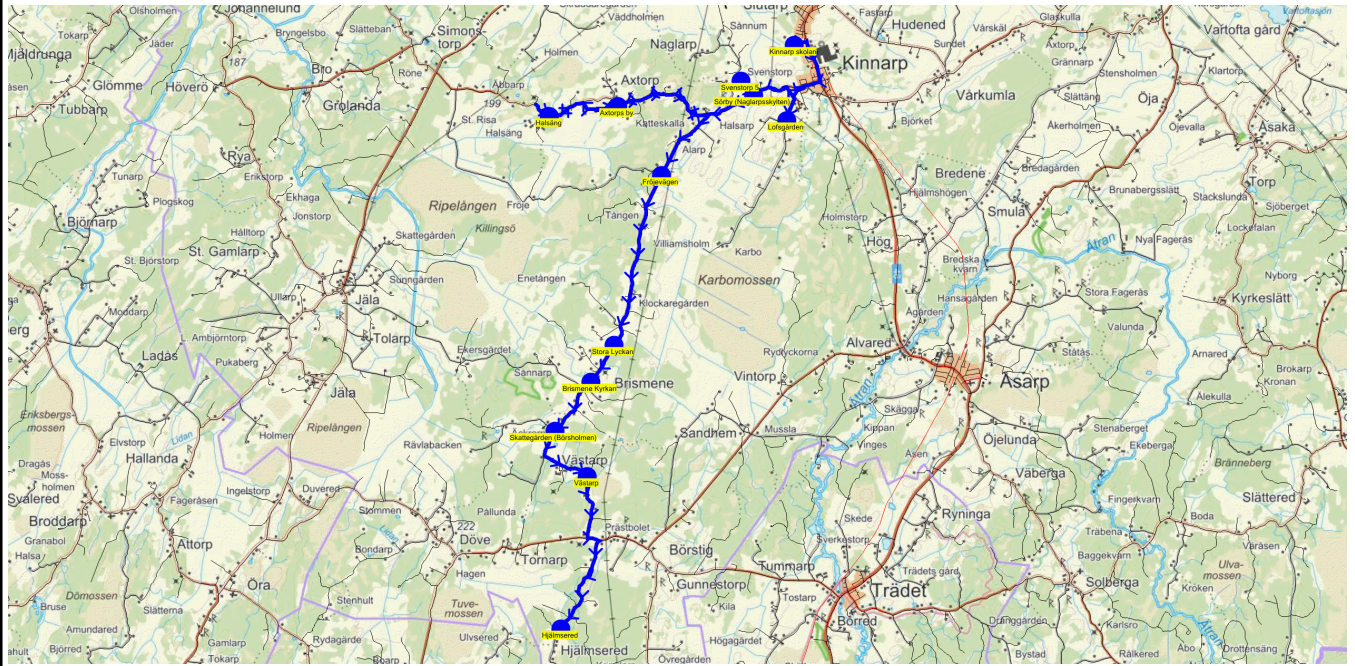

SKJUTS+  
2023-08-03 11:49:41Entreprenör Hallsbergs Buss AB  
Fordon 16 Buss 16

Läsår 23/24

Turnr	Start kl	Slut kl	Linjesträckning			
O457	14.35	15.16	Kinnarp skolan - Lofsgården - Svenstorp 5 - Sörby (Naglarpskyllten) - Halsång - Fröjevågen - Stora Lyckan - Brismene Kyrkan - Skattegården (Börsholmen) - Västarp - Hjälmsered ONSDAGAR			
PunktNr	Hållplats	Km-Ack	Tid	På	Av	Byte
41390	Kinnarp skolan	0	14.35	24		
461	Lofsgården	2.17	14.39		4	
41409	Svenstorp 5	4.15	14.43		3	
469	Sörby (Naglarpskyllten)	4.53	14.44			
451	Halsång	9.01	14.51		4	
455	Fröjevågen	14.75	14.59		2	
459	Stora Lyckan	18.23	15.04		4	
433	Brismene Kyrkan	19.06	15.06		5	
457	Skattegården (Börsholmen)	20.27	15.08		1	
432	Västarp	21.75	15.11			
471	Hjälmsered	25.2	15.16		1	

SKJUTS+  
2023-08-03 11:49:43Entreprenör Hallsbergs Buss AB  
Fordon 16 Buss 16

Läsår 23/24

Turnr	Start kl	Slut kl	Linjesträckning	PunktNr	Hållplats	Km-Ack	Tid	På	Av	Byte
TO457	15.40	16.15	Kinnarp skolan - Lofsgården - Svenstorp 5 - Sörby (Naglarpskyllten) - Axtorps by - Halsäng - Fröjevågen - Stora Lyckan - Brismene Kyrkan - Skattegården (Börsholmen) - Västarp - Hjälmsered TÖRS DAGAR							
				41390	Kinnarp skolan	0	15.40	22		
				461	Lofsgården	2.17	15.44		2	
				41409	Svenstorp 5	4.15	15.47		3	
				469	Sörby (Naglarpskyllten)	4.53	15.48			
				450	Axtorps by	7.51	15.52			
				451	Halsäng	9.01	15.54		3	
				455	Fröjevågen	14.75	16.00		3	
				459	Stora Lyckan	18.23	16.05		5	
				433	Brismene Kyrkan	19.06	16.06		4	
				457	Skattegården (Börsholmen)	20.27	16.08		1	
				432	Västarp	21.75	16.11			
				471	Hjälmsered	25.2	16.15		1	